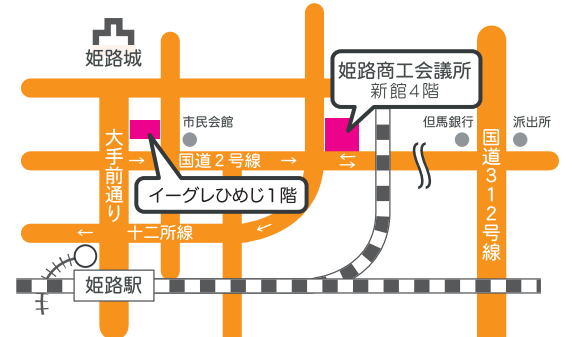

- ◎ コムサロン21の開催行事
- 👤 生きがいしごとサポートセンター 播磨西の開催行事
- 🌀 ひめじ若者サポートステーションの開催行事
- ★ その他関連行事・イベント

コムサロン21 のさまざまなボランティア活動や事業およびサロン運営は会員様の月々の会費により運営されています。ぜひ、ご意見・ご提案をお願いします。

ご利用
ください

待ち合わせに、会議に、ミーティングに。サロンスペースを提供しています。
(曜日・時間帯によっては使用できない場合があります)

各種機関会報誌、専門誌、テープ、雑誌など市民活動、人づくり、ボランティアなどの資料本があります。

コムサロンニュース、メール、ホームページ、FAXなどで市民活動の情報を発信します。マスコミ・メディアへの紹介、協力団体の紹介、他団体との連携相談も。

連絡・通信業務、会費の管理、会報の発行、会場手配など事務局機能の代行をいたします。

会員内外の市民活動に関する人材の講師派遣、財務・労務・法律・会計等の専門家ネットワークがあります。

こんなことやりたい!
夢の実現を応援します

1. 自社主催でセミナー 講演会をしたい
2. プライベートな交流会の事務局をしてほしい
3. セミナールームを時間利用したい
4. 人脈を探している
5. インターネットの情報交流
6. 総務・企画で困っているなどその他なんでも

特定非営利活動法人コムサロン 21
〒670-0932 兵庫県姫路市下寺町4-3 姫路商工会議所新館4階
TEL 079-224-8803 FAX 079-224-1553

会 員 募 集 中

コムサロン21では会員を募集中! 詳しくはお問い合わせください。
※個人で60歳以上の方はシニア活動支援として入会金が免除されます。
募金・寄付・ボランティアも随時募集しています。

個人: 会費1ヶ月 3,000円 (入会金 10,000円)
法人: 会費1ヶ月 6,000円 (入会金 30,000円)

サテライト「サロンどっとコム」
〒670-0012 兵庫県姫路市本町6-8番290 イーグレひめじ1F
TEL 079-222-9151 FAX 079-222-9152

E-mail info@com21.or.jp URL http://www.com21.or.jp