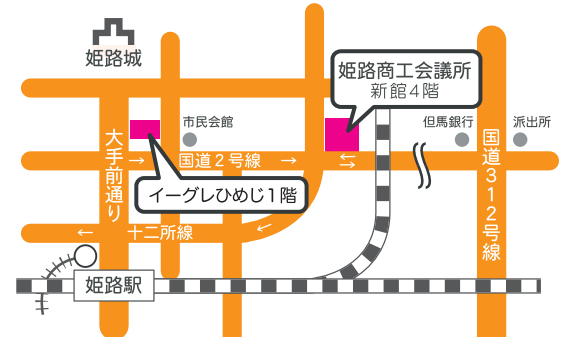

- コムサロン21の開催行事
- 生きがいしごとサポートセンター 播磨西の開催行事
- ひめじ若者サポートステーションの開催行事
- ★ その他関連行事・イベント

コムサロン21 のさまざまなボランティア活動や事業およびサロン運営は会員様の月々の会費により運営されています。ぜひ、ご意見・ご提案をお願いします。

ご利用
ください

待ち合わせに、会議に、ミーティングに。サロンスペースを提供しています。
(曜日・時間帯によっては使用できない場合があります)

各種機関会報誌、専門誌、テープ、雑誌など市民活動、人づくり、ボランティアなどの資料本があります。

コムサロンニュース、メール、ホームページ、FAXなどで市民活動の情報を発信します。マスコミ・メディアへの紹介、協力団体の紹介、他団体との連携相談も。

連絡・通信業務、会費の管理、会報の発行、会場手配など事務局機能の代行をいたします。

会員内外の市民活動に関する人材の講師派遣、財務・労務・法律・会計等の専門家ネットワークがあります。

こんなことやりたい!
夢の実現を応援します

1. 自社主催でセミナー 講演会をしたい
2. プライベートな交流会の事務局をしてほしい
3. セミナールームを時間利用したい
4. 人脈を探している
5. インターネットの情報交流
6. 総務・企画で困っているなどその他なんでも

特定非営利活動法人コムサロン 21
〒670-0932 兵庫県姫路市下寺町4-3 姫路商工会議所新館4階
TEL 079-224-8803 FAX 079-224-1553

会 員 募 集 中

コムサロン21では会員を募集中! 詳しくはお問い合わせください。
※個人で60歳以上の方はシニア活動支援として入会金が免除されます。
募金・寄付・ボランティアも随時募集しています。

個人:会費1ヶ月 3,000円 (入会金 10,000円)
法人:会費1ヶ月 6,000円 (入会金 30,000円)

サテライト「サロンどっとコム」
〒670-0012 兵庫県姫路市本町6-8番290 イーグレひめじ1F
TEL 079-222-9151 FAX 079-222-9152

E-mail info@com21.or.jp URL http://www.com21.or.jp