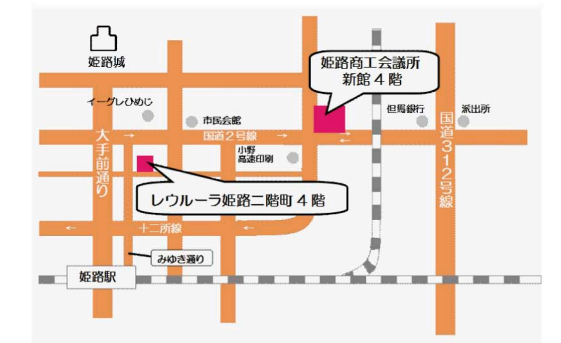

- ◎ コムサロン21の開催行事
- ◎ 生きがいしごとサポートセンター 播磨西の開催行事
- ◎ ひめじ若者サポートステーションの開催行事
- ★ その他関連行事・イベント

コムサロン21 のさまざまなボランティア活動や事業およびサロン運営は会員様の月々の会費により運営されています。ぜひ、ご意見・ご提案をお願いします。

ご利用
ください

待ち合わせに、会議に、ミーティングに。サロンスペースを提供しています。
(曜日・時間帯によっては使用できない場合があります)

各種機関会報誌、専門誌、テープ、雑誌など市民活動、人づくり、ボランティアなどの資料本があります。

コムサロンニュース、メール、ホームページ、FAXなどで市民活動の情報を発信します。マスコミ・メディアへの紹介、協力団体の紹介、他団体との連携相談も。

連絡・通信業務、会費の管理、会報の発行、会場手配など事務局機能の代行をいたします。

会員内外の市民活動に関する人材の講師派遣、財務・労務・法律・会計等の専門家ネットワークがあります。

こんなことやりたい!
夢の実現を応援します

1. 自社主催でセミナー 講演会をしたい
2. プライベートな交流会の事務局をしてほしい
3. セミナールームを時間利用したい
4. 人脈を探している
5. インターネットの情報交流
6. 総務・企画で困っているなどその他なんでも

認定特定非営利活動法人コムサロン21
〒670-0932 兵庫県姫路市下寺町4-3 姫路商工会議所新館4階
TEL 079-224-8803 FAX 079-224-1553

会 員 募 集 中

コムサロン21では会員を募集中! 詳しくはお問い合わせください。
※個人で60歳以上の方はシニア活動支援として入会金が免除されます。
募金・寄付・ボランティアも随時募集しています。

個人: 会費1ヶ月 3,000円 (入会金 10,000円)
法人: 会費1ヶ月 6,000円 (入会金 30,000円)

サテライト「レウルーラ姫路4F」
〒670-0922 兵庫県姫路市二階町79 レウルーラ姫路二階町4階
TEL 079-222-9151 FAX 079-222-9152

E-mail info@com21.or.jp URL http://www.com21.or.jp